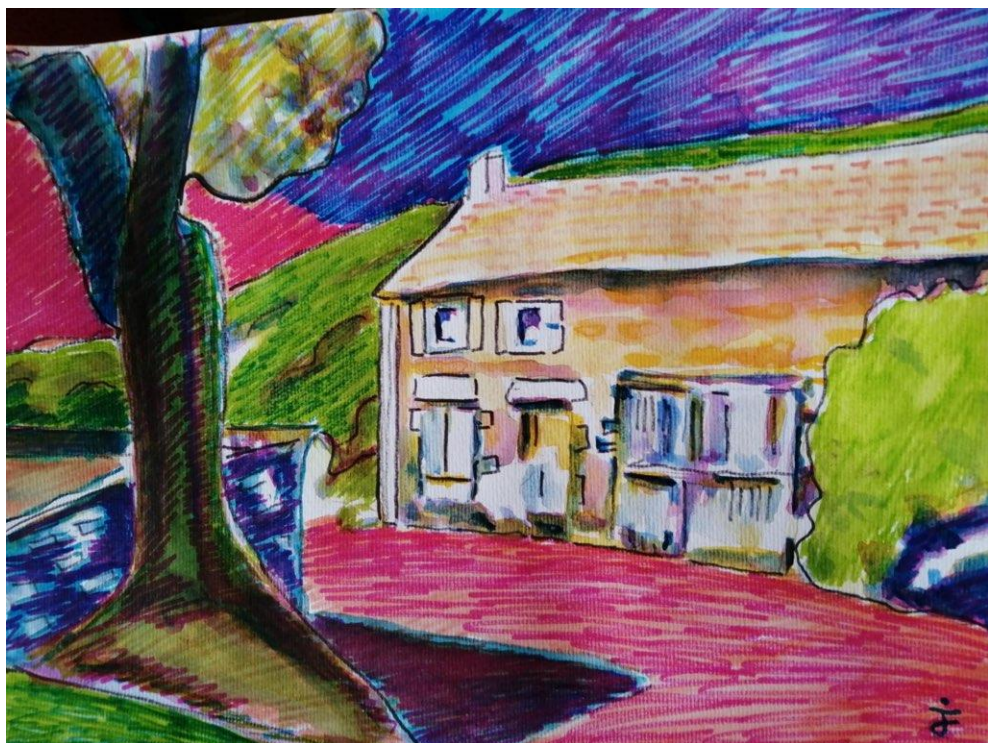

Jeanne GUILLAUME

Ferme Montfermy