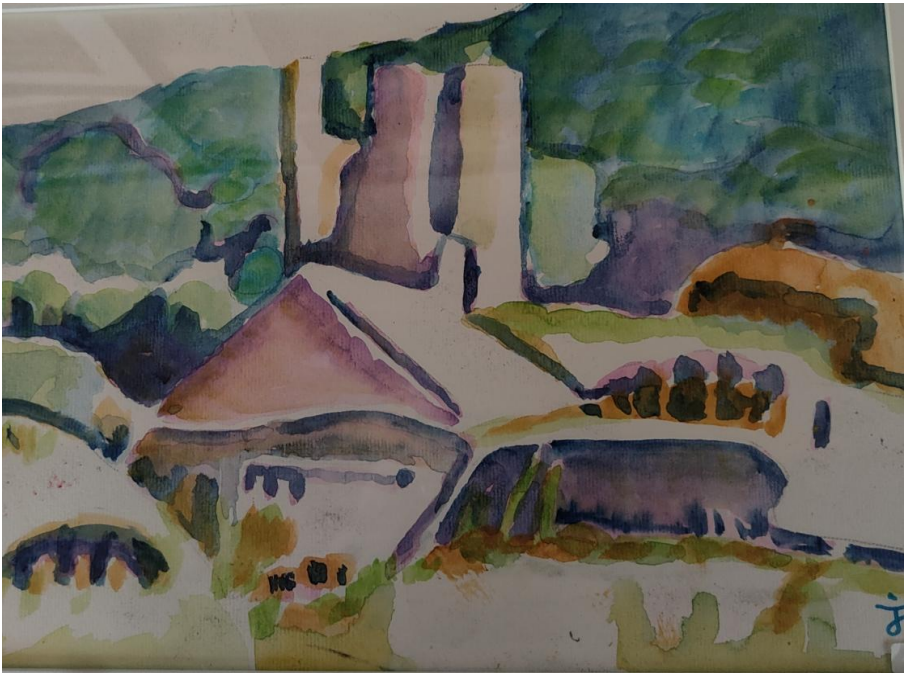

Jeanne GUILLAUME

La Chartreuse