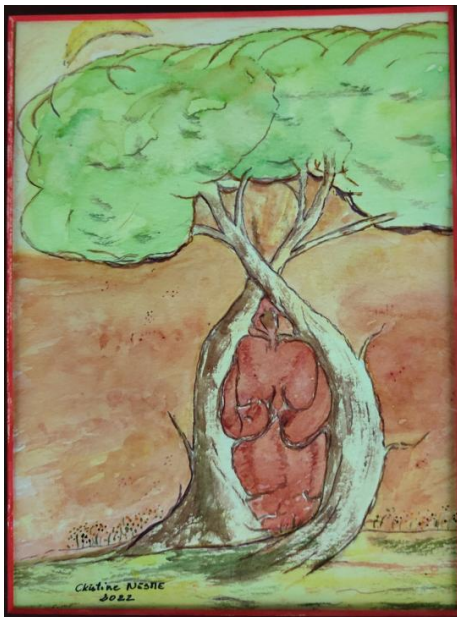

Cette exposition participe du projet culturel de l'association qui s'attache depuis de nombreuses années à mettre en valeur le site patrimonial de la chartreuse et à dynamiser des initiatives pour faciliter son identification comme pôle patrimonial et artistique au sein du projet culturel territorial des Combrailles.

Au fil des œuvres vous découvrirez des visions insolites de la chartreuse nées de l'imagination des artistes ou des prouesses de la nature.

Un ensemble qui nous l'espérons vous donnera l'envie de parcourir ce lieu patrimonial et archéologique, ses espaces naturels, son calme et sa sérénité. Durant la période estivale vous pourrez aussi découvrir son espace ludique et les installations artistiques du projet « Scol'and art en chartreuse » réalisées par les enfants des écoles des Combrailles

Timothy LOMBARD-KIRCH

Reflet passé miroitant de la Chartreuse

Remarqué par le jury
enfant

Josiane AMADON

Vision automnale

Josiane AMADON

Le givre sur la chartreuse

JANE

Seul

Jean Marc PARIS

Matin d'hiver

Jean Marc PARIS

La tour de la chartreuse

Christine NESME

Christine NESME

Christine NESME