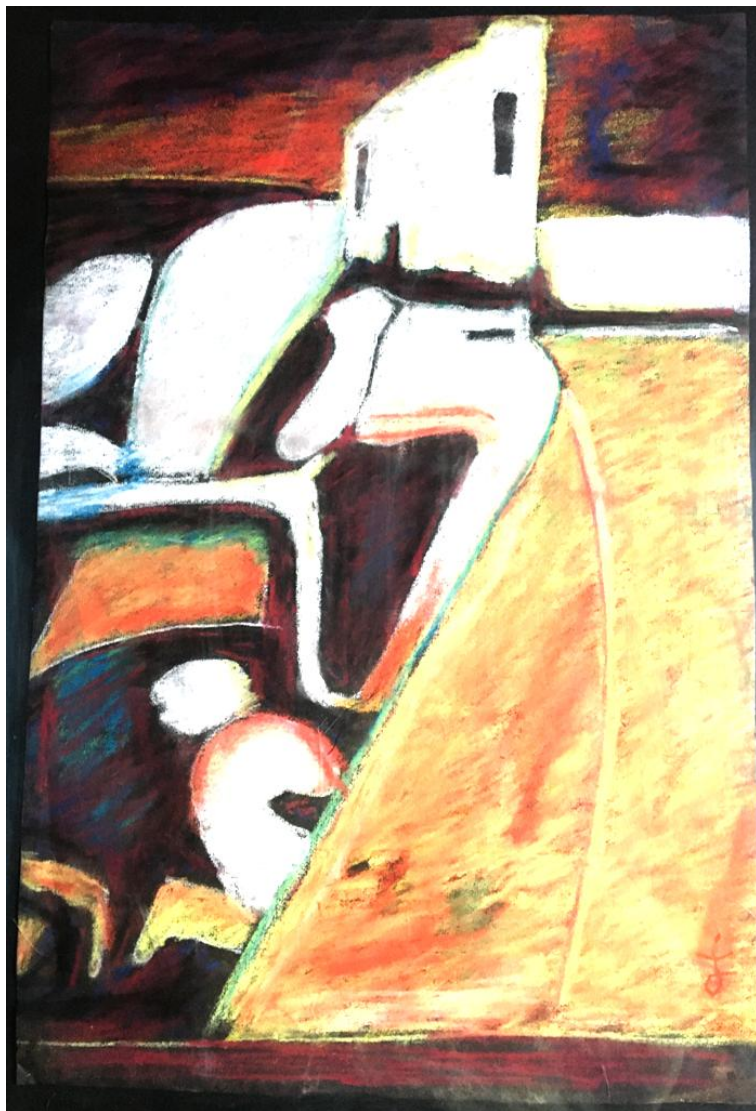

Cette exposition participe du projet culturel de l'association qui s'attache depuis de nombreuses années à mettre en valeur le site patrimonial de la chartreuse et à dynamiser des initiatives pour faciliter son identification comme pôle patrimonial et artistique au sein du projet culturel territorial des Combrailles.

Au fil des œuvres vous découvrirez des visions insolites de la chartreuse nées de l'imagination des artistes ou des prouesses de la nature.

Un ensemble qui nous l'espérons vous donnera l'envie de parcourir ce lieu patrimonial et archéologique, ses espaces naturels, son calme et sa sérénité. Durant la période estivale vous pourrez aussi découvrir son espace ludique et les installations artistiques du projet « Scol'and art en chartreuse » réalisées par les enfants des écoles des Combrailles

Timothy LOMBARD-KIRCH

Reflet passé miroitant de la Chartreuse

Remarqué par le jury
enfant

Josiane AMADON

Vision automnale

Josiane AMADON

Le givre sur la chartreuse

JANE