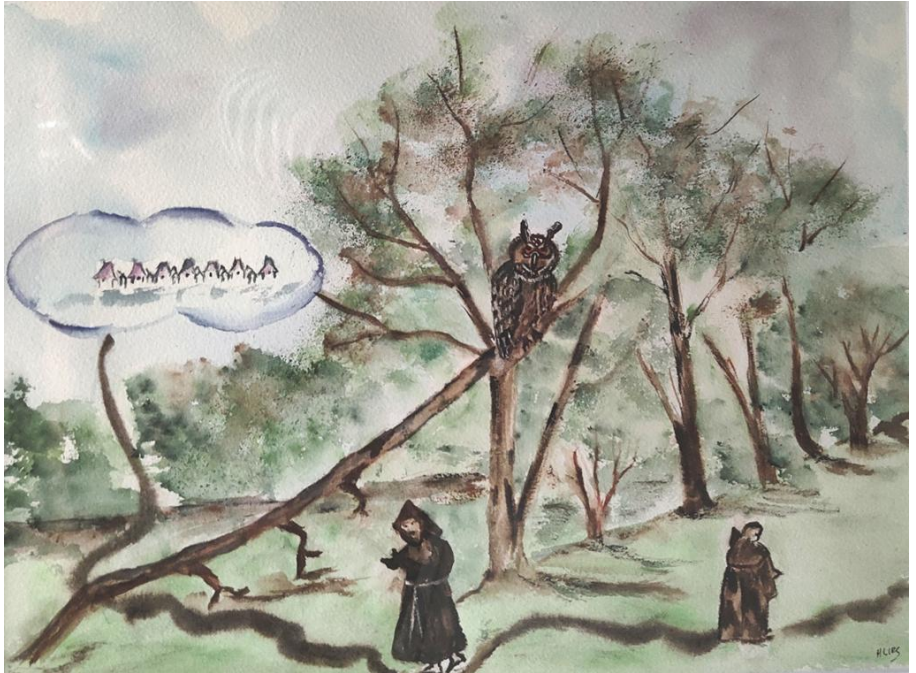

Au fil des œuvres vous découvrirez des visions insolites de la chartreuse nées de l'imagination des artistes ou des prouesses de la nature.

Un ensemble qui nous l'espérons vous donnera l'envie de parcourir ce lieu patrimonial et archéologique, ses espaces naturels, son calme et sa sérénité. Durant la période estivale vous pourrez aussi découvrir son espace ludique et les installations artistiques du projet « Scol'and art en chartreuse » réalisées par les enfants des écoles des Combrailles

Timothy LOMBARD-KIRCH

Reflet passé miroitant de la Chartreuse

Remarqué par le jury
enfant

Josiane AMADON

Vision automnale

Josiane AMADON

Le givre sur la chartreuse

JANE

Méditation

M. JACQUEMIN

La tour

Monique LIPS

Au port de la Chartreuse

Monique LIPS

Promenade de la chouette

Jean François
MALECKI