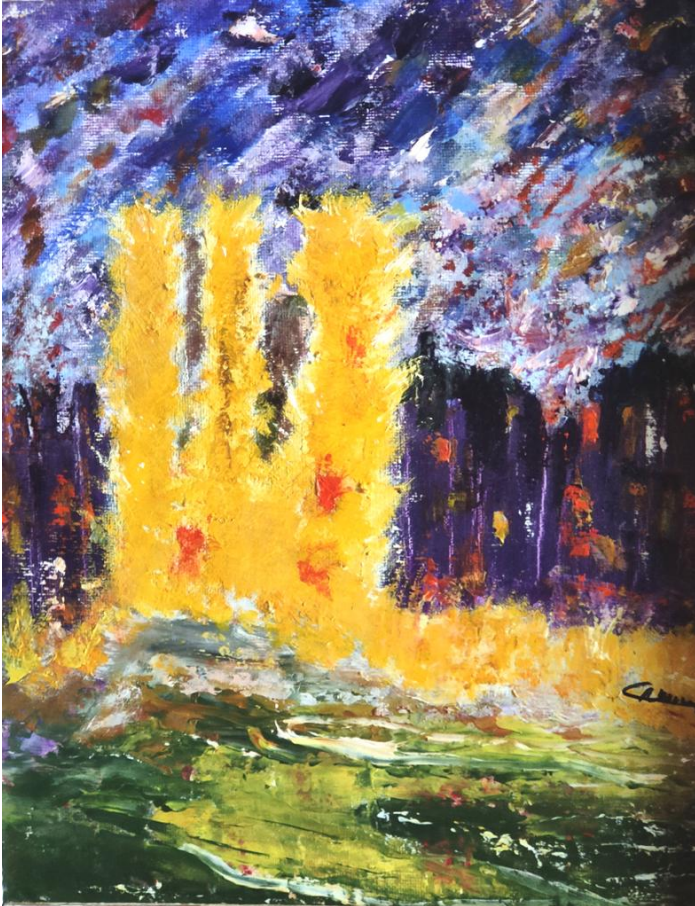

Christine NEŞME