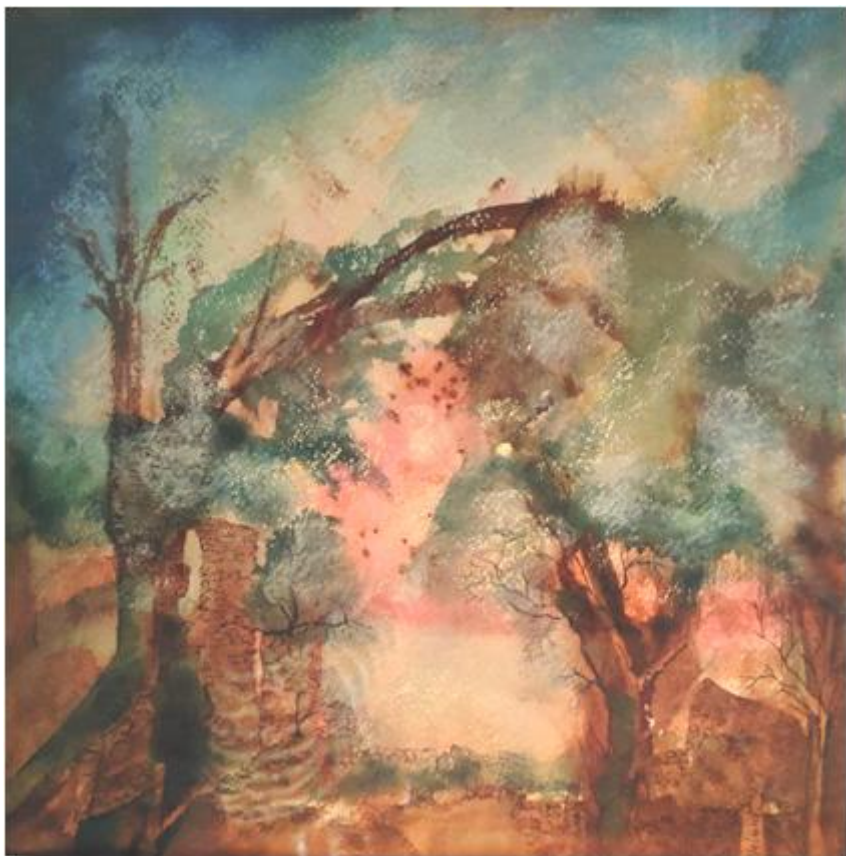

Pierrette VELARD