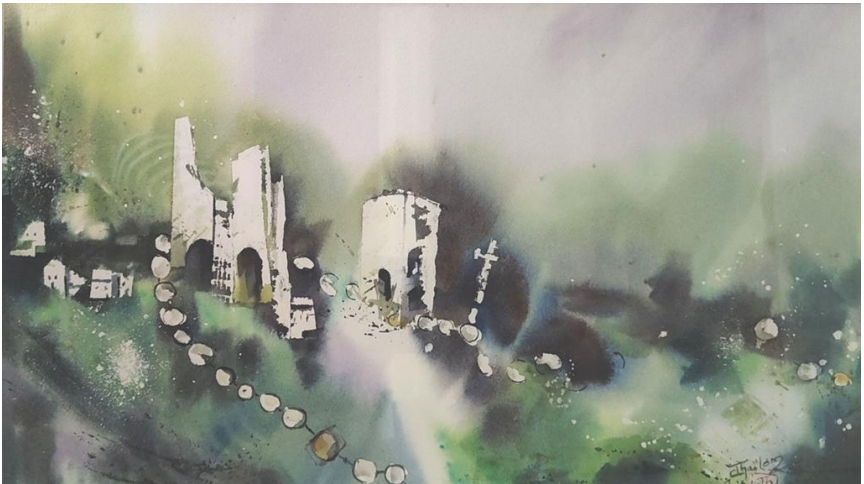

Maïthé ANDRÉ

Chartreuse insolite

Remarqué par le jury