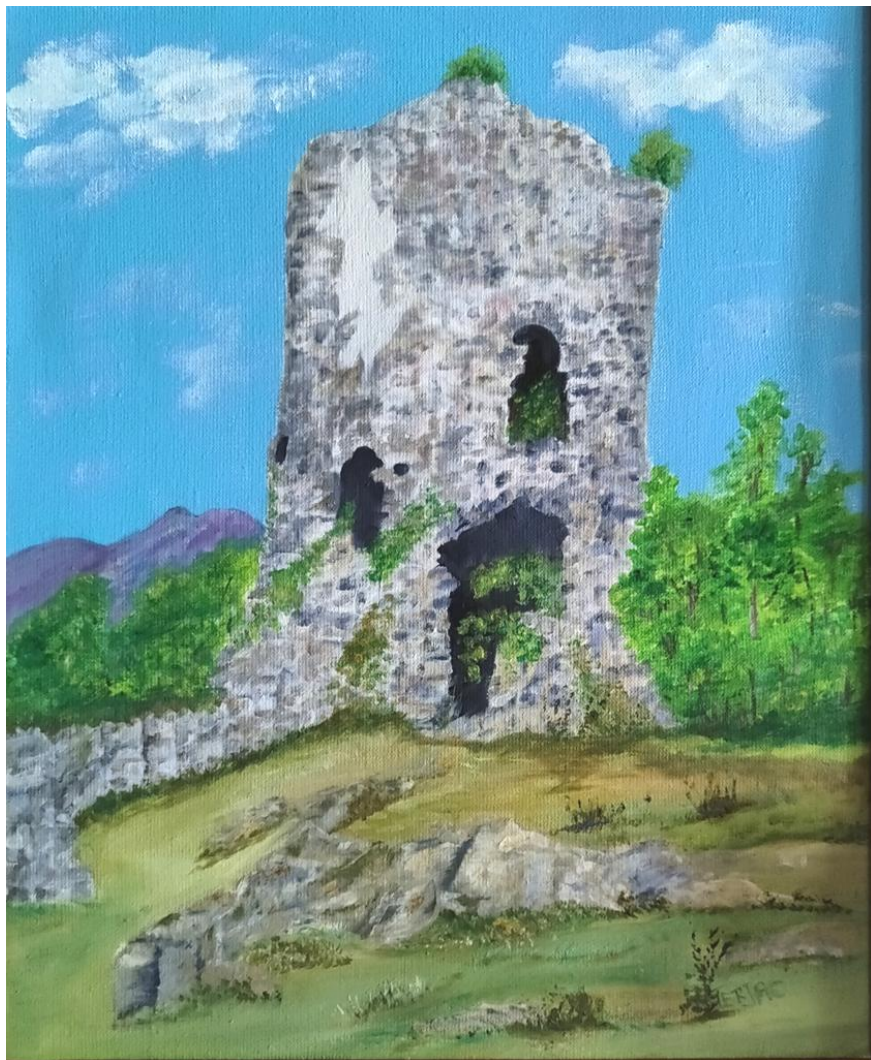

M. JACQUEMIN

La tour